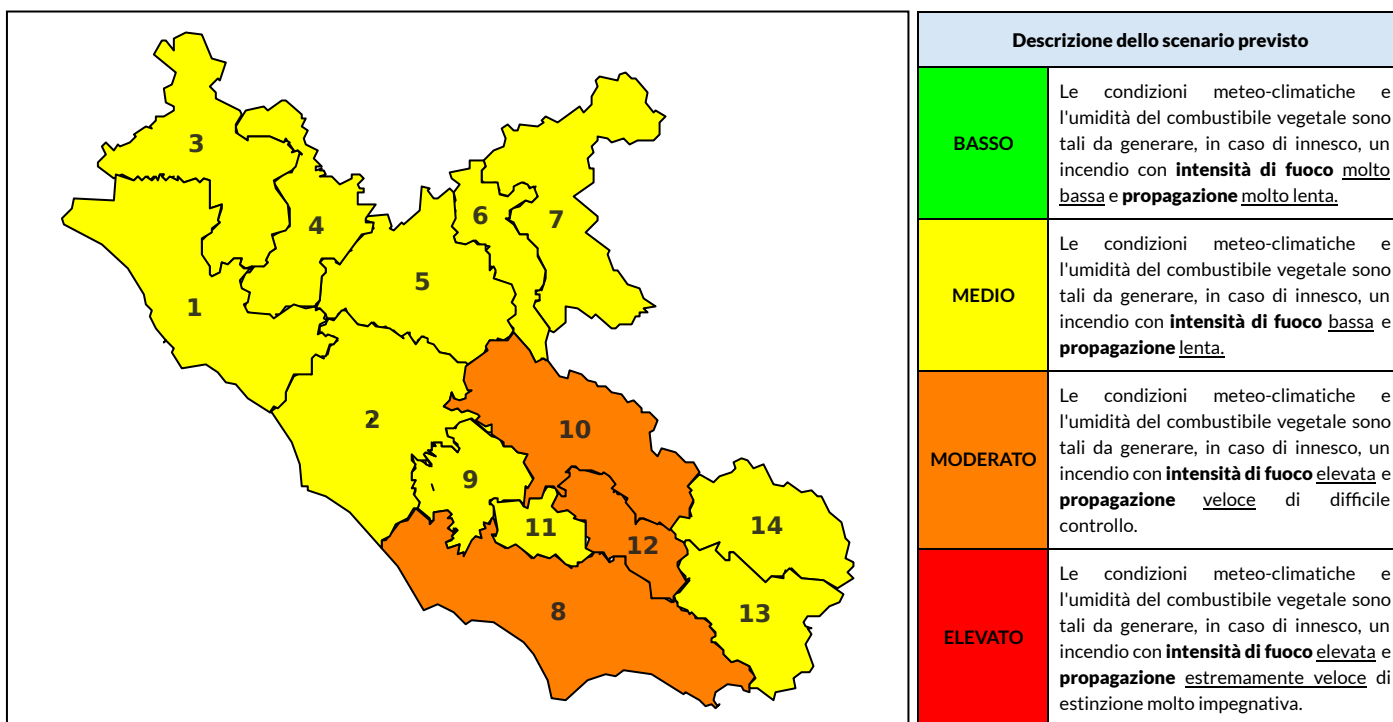

BOLLETTINO DI PERICOLOSITA' DA INCENDI BOSCHIVI

Previsioni per oggi 28-6-2024

Livello di pericolosità da incendio boschivo per Zona di Allerta AIB

Bollettino emesso nel periodo della campagna AIB Lazio sulla base del modello previsionale RISICOLazio, sviluppato in collaborazione con Fondazione CIMA, che fornisce un supporto per la valutazione della Pericolosità da incendio boschivo aggregata sulle Zone di Allerta AIB, approvate come parte integrante del Piano AIB Lazio 2020-2022 con DGR n° 270 del 15/05/2020. Il dettaglio della distribuzione dei Comuni nelle Zone AIB è consultabile al link https://protezionecivile.regione.lazio.it/zone_allerta_aib_comuni/. Le Norme Comportamentali per la popolazione sono consultabili al link https://protezionecivile.regione.lazio.it/norme_comportamentali_aib/.

| Zona AIB | 1 | 2 | 3 | 4 | 5 | 6 | 7 | 8 | 9 | 10 | 11 | 12 | 13 | 14 |
|----------------------|-------|-------|-------|-------|-------|-------|-------|----------|-------|----------|-------|----------|-------|-------|
| Livello Pericolosità | MEDIO | MEDIO | MEDIO | MEDIO | MEDIO | MEDIO | MEDIO | MODERATO | MEDIO | MODERATO | MEDIO | MODERATO | MEDIO | MEDIO |

| Zona AIB | 1 | 2 | 3 | 4 | 5 | 6 | 7 | 8 | 9 | 10 | 11 | 12 | 13 | 14 |
|----------------------|-------|-------|-------|-------|-------|-------|-------|----------|-------|----------|-------|-------|-------|-------|
| Livello Pericolosità | MEDIO | MEDIO | MEDIO | MEDIO | MEDIO | MEDIO | MEDIO | MODERATO | MEDIO | MODERATO | MEDIO | MEDIO | MEDIO | MEDIO |