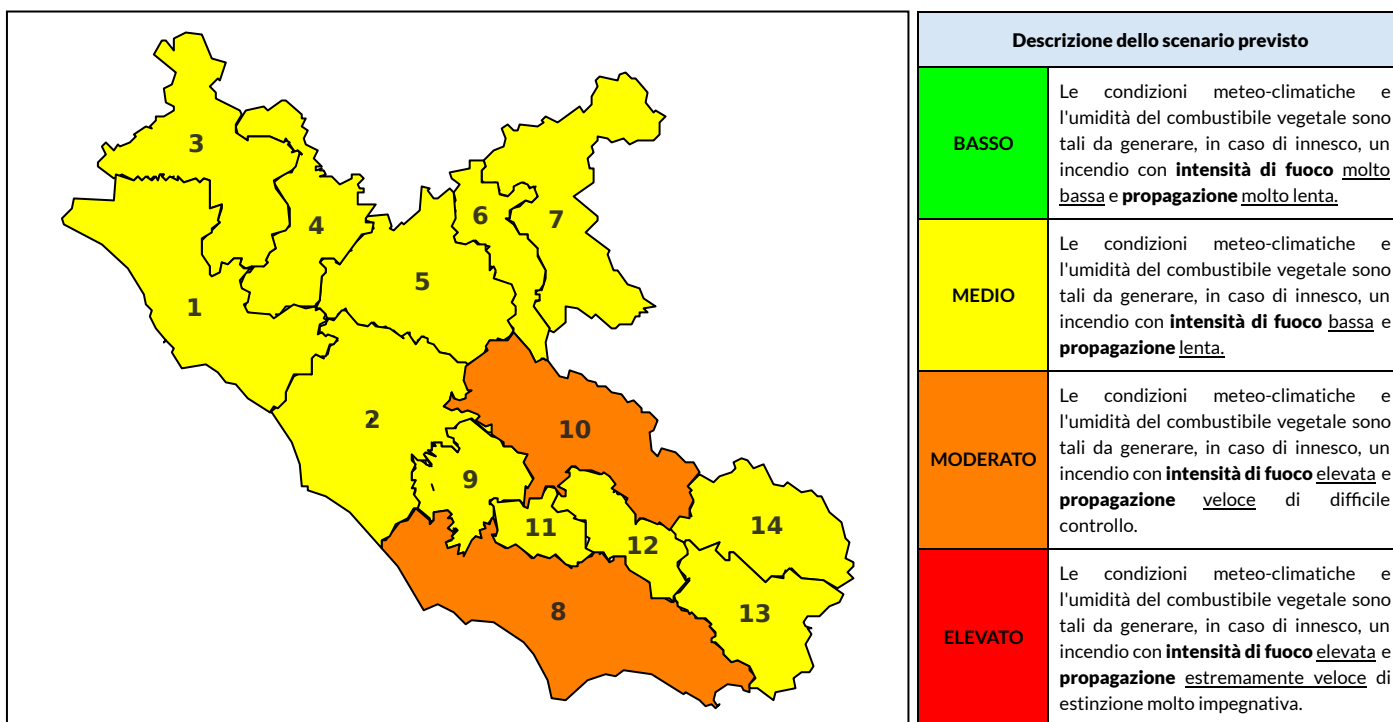

| Zona AIB | 1 | 2 | 3 | 4 | 5 | 6 | 7 | 8 | 9 | 10 | 11 | 12 | 13 | 14 |
|----------------------|-------|-------|-------|-------|-------|-------|-------|----------|-------|----------|-------|----------|-------|-------|
| Livello Pericolosità | MEDIO | MEDIO | MEDIO | MEDIO | MEDIO | MEDIO | MEDIO | MODERATO | MEDIO | MODERATO | MEDIO | MODERATO | MEDIO | MEDIO |

NOTE

BOLLETTINO DI PERICOLOSITA' DA INCENDI BOSCHIVI

Previsioni per domani 29-6-2024

Livello di pericolosità da incendio boschivo per Zona di Allerta AIB

Bollettino emesso nel periodo della campagna AIB Lazio sulla base del modello previsionale RISICOLazio, sviluppato in collaborazione con Fondazione CIMA, che fornisce un supporto per la valutazione della Pericolosità da incendio boschivo aggregata sulle Zone di Allerta AIB, approvate come parte integrante del Piano AIB Lazio 2020-2022 con DGR n° 270 del 15/05/2020. Il dettaglio della distribuzione dei Comuni nelle Zone AIB è consultabile al link https://protezionecivile.regione.lazio.it/zone_allerta_aib_comuni/. Le Norme Comportamentali per la popolazione sono consultabili al link https://protezionecivile.regione.lazio.it/norme_comportamentali_aib/.

| Zona AIB | 1 | 2 | 3 | 4 | 5 | 6 | 7 | 8 | 9 | 10 | 11 | 12 | 13 | 14 |
|----------------------|-------|-------|-------|-------|-------|-------|-------|----------|-------|----------|-------|-------|-------|-------|
| Livello Pericolosità | MEDIO | MEDIO | MEDIO | MEDIO | MEDIO | MEDIO | MEDIO | MODERATO | MEDIO | MODERATO | MEDIO | MEDIO | MEDIO | MEDIO |